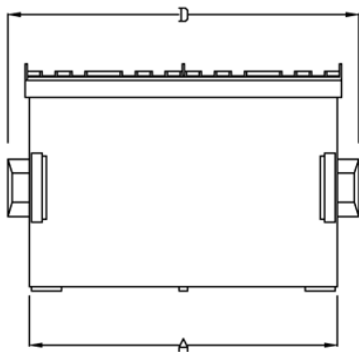

Front Load Container Filters

MODEL #	VOLUME	A	B	C	D	E	LIDS	WEIGHT
FEL-020	2 YD ³	72"	36"	40"	82"	38 1/2"	2 PC	485 LB
FEL-030	3 YD ³	72"	42"	52"	82"	44 1/2"	2 PC	585 LB
FEL-040	4 YD ³	72"	57"	52"	82"	44 1/2"	2 PC	685 LB
FEL-060	6 YD ³	72"	66"	65"	82"	68 1/2"	3 PC	915 LB
FEL-080	8 YD ³	72"	66"	85"	82"	68 1/2"	3 PC	1070 LB
FEL-100	10 YD ³	72"	72"	85"	82"	74 1/2"	3 PC	1580 LB

END VIEW

SIDE VIEW