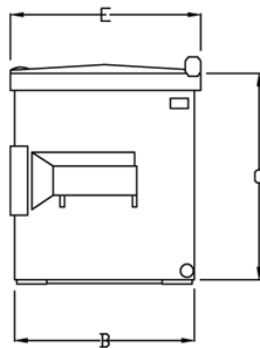

Front Load Container Filters

MODEL #	VOLUME	A	B	C	D	E	LIDS	WEIGHT
FEL-020	2 YD ³	72"	36"	40"	82"	38 1/2"	2 PC	485 LB
FEL-030	3 YD ³	72"	42"	52"	82"	44 1/2"	2 PC	585 LB
FEL-040	4 YD ³	72"	57"	52"	82"	44 1/2"	2 PC	685 LB
FEL-060	6 YD ³	72"	66"	65"	82"	68 1/2"	3 PC	915 LB
FEL-080	8 YD ³	72"	66"	85"	82"	68 1/2"	3 PC	1070 LB
FEL-100	10 YD ³	72"	72"	85"	82"	74 1/2"	3 PC	1580 LB

END VIEW

SIDE VIEW